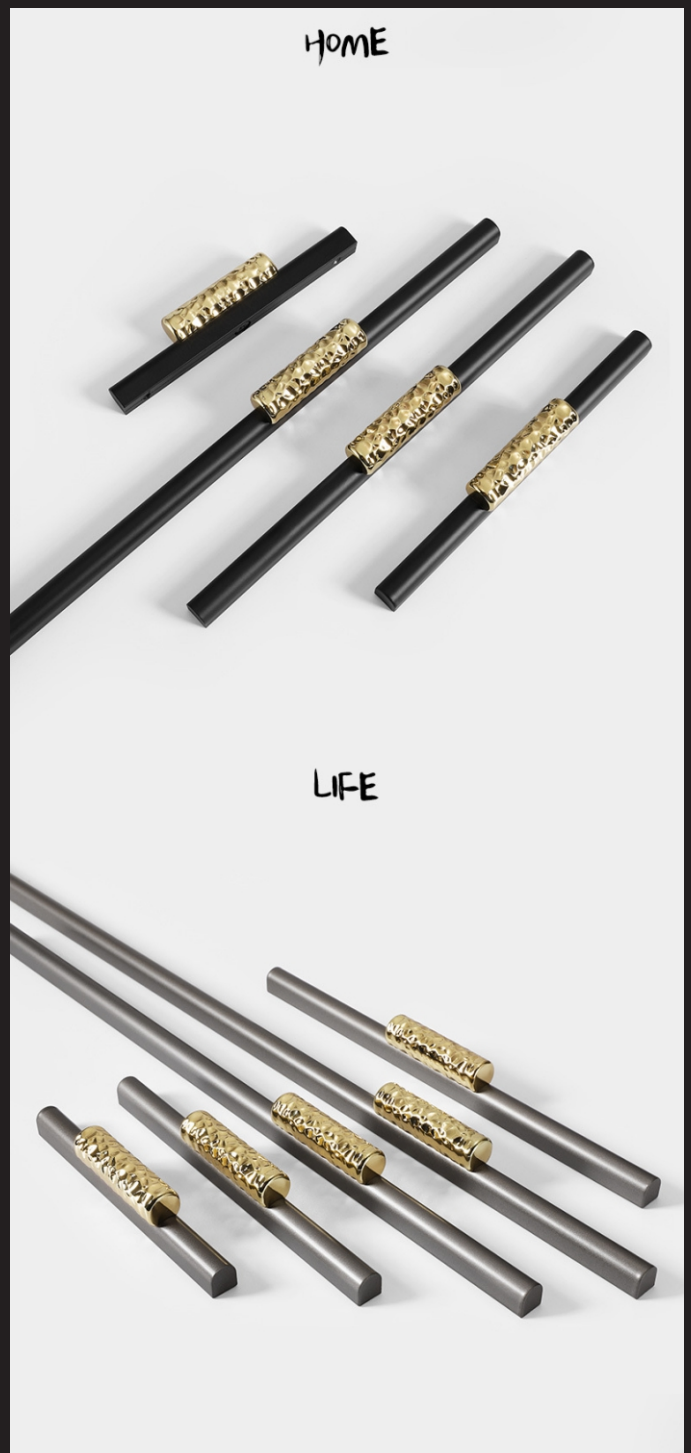

BEAUTIFUL
MOOD

Flower

Title
Author
Date

CAB.0560.DOU.LIS.LIN
Médio
560mm

CAB.0700.DOU.LIS.LIN
Médio
700mm

Modelos

TIN.0033.DOUEST.CIR

Tamanho único
33mm

CAB.0166.DOUEBRE.LIN

Pequeno
166mm

CAB.0380.DOUEBRE.LIN

Médio
380mm

HOME

LIFE

DIA.0148.PRE.DOUE.LIN

Pequeno
148mm