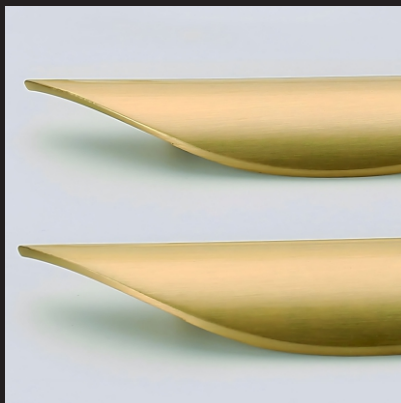

TIN.0080.DO.U.TRA.LIN

Pequeno
80mm

TIN.0260.DO.U.TRA.LIN

Médio
260mm

TIN.0177.MAR.GRA.LIN

Pequeno
177mm

TIN.0370.MAR.GRA.LIN

Médio
369mm

KAK.0032.DOUBRAQUA

Modelos

LIQ.0199.DOUEST.LIN
Pequeno
199mm

KAK.0080.PRE.GRA.RET
Pequeno
80mm

LIQ.0114.DOULIS.SCI
Tamanho único
114mm

LIQ.0309.DOUEST.LIN
Médio
309mm

KAK.0112.PRE.GRA.RET
Médio
112mm

LIQ.0147.DOULIS.SCI